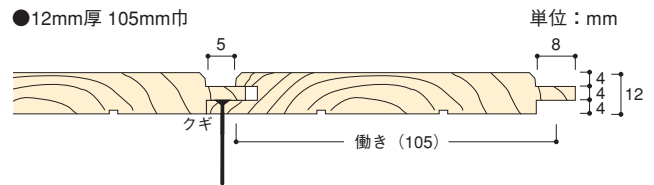

●長さ1,920の商品のみエンドマッチ加工になっております。

桧 羽目板 断面図 ※ムク材のため製材後の工程において若干の収縮がおります。

●10mm厚 90mm巾

●12mm厚 105mm巾

※無塗装商品を使用された場合、
材質および使用条件により表面
にヤニを発生する事があります。
ご了承の上ご使用ください。

受 受注製造商品 確 在庫確認商品

※ムク材のため製材後の工程において若干の収縮がおります。 ※表示価格は税抜きです。運賃施工費含まず ※自然素材のため、木の色柄は写真と異なります。