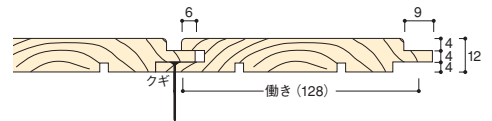

断面図 ●12mm厚 128mm巾 単位:mm