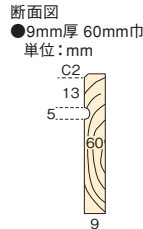

羽目板部材 内装用 (付け巾木、廻り縁)

1. 杉付け巾木 無塗装 (国産杉)

国産材 ソリッド

SUH908-A ¥40,500/束 無塗装
長さ3,900mm×巾60mm×厚9mm 8枚

SUH902-A ¥12,300/束 無塗装
長さ3,900mm×巾60mm×厚9mm 2枚