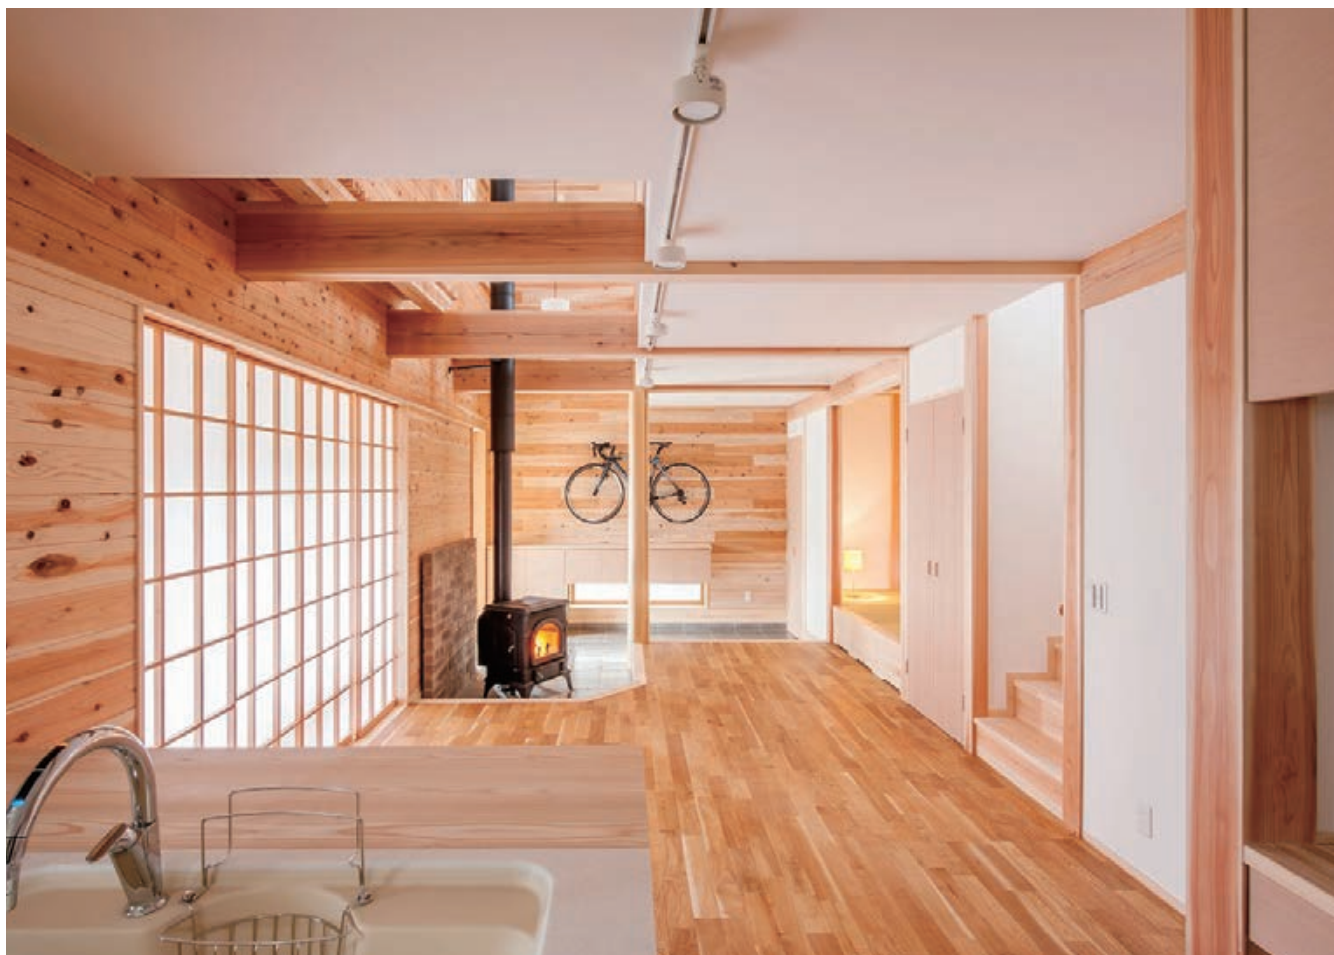

リアルウォール憩 杉 羽目板 (12mm)

リアルウォール憩 杉 羽目板・羽目板 上小無節

杉 羽目板／スギは年間を通して室内の温度・湿度を調整する働きがあります。特に空気中の水分を吸収・排出する機能を利用して天井や壁材の羽目板（腰壁など）として価値があります。

杉 羽目板 無塗装

杉 羽目板 UV塗装

杉 羽目板 上小無節 無塗装

12mm厚の羽目板は、住まいにより安心感を与えます。

外装材