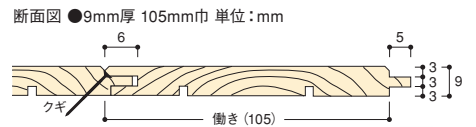

内装壁材

内装造作材

内装床材

2. 杉羽目板ラフ仕上げ コンクリート色 (国産杉)

国産材 ソリッド ホットメルト エンドマッチ 着色 節有

UH0711-CG **¥16,000/束** ¥9,820/㎡ 水性塗装
長さ**1,950mm**×巾(働き)105(105)mm×厚9mm **8枚**(1.63㎡) **受**

対応可能商品

施工説明
メンテナンス &