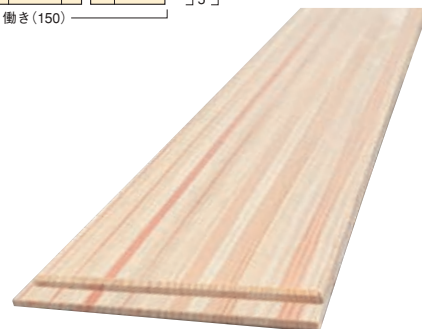

断面図 単位：mm

※巾はぎ板に使用する部材の幅や個数は一定ではありません。

HBH4630-AA-A

外装材

内装壁材

内装造作材

内装床材

対応可能商品

国産材 巾はぎ パテ エンドマッチ F★★★★

HBSF5554-A ¥85,000/束 ¥24,080/㎡ 無塗装
長さ**3,930**mm×巾150mm×厚15mm **6枚**/束(3.53㎡) **受**

HBSF5552-A ¥41,000/束 ¥23,700/㎡ 無塗装
長さ**1,930**mm×巾150mm×厚15mm **6枚**/束(1.73㎡) **受**

断面図 単位:mm

木目見本
HBSF5554-A