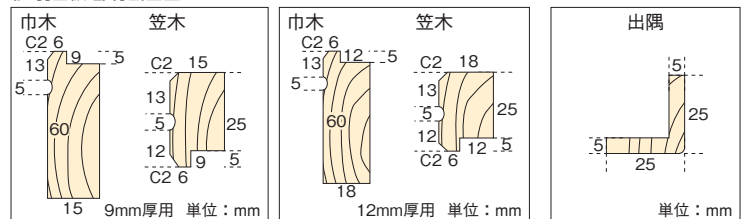

3. 杉 出隅 (国産杉) 上小無節 国産材 ソリッド

SUD250-B	¥11,500 / 枚	ウレタン塗装
長さ 2,900 mm×巾 25 mm×厚 25 mm 1枚		
SUD250-A	¥10,500 / 枚	無塗装
長さ 2,900 mm×巾 25 mm×厚 25 mm 1枚		

※入隅には併用できません。

杉 羽目板 部材断面図

杉 巾木 (国産杉) 上小無節

杉 笠木 (国産杉) 上小無節

杉 出隅 (国産杉) 上小無節