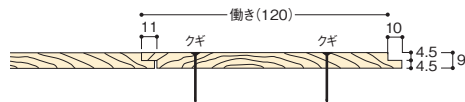

うづくり

国産材 ソリッド ホットメルト 節有 規制対象外

UY4131 ¥16,000/束 ¥4,520/m² 無塗装

長さ 1,970mm × 巾(働き) 120(120)mm × 厚9mm 15枚 (3.54m²)

※杉板浮造は外壁には適しません。

断面図 ●120mm巾 単位:mm

木目見本

2. 杉板浮造 上小無節 (国産杉)