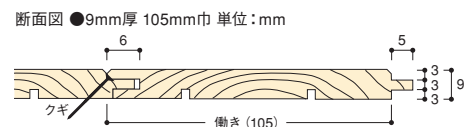

外壁

軒下天井

内壁

天井

押入

床

※本页掲載商品はラフ仕上げならではの**特徴(下記)**が入ります。
あらかじめご了承ください。
・表面仕上げが一定でない事によるケバ立ち、色ムラ
・節のヤニによる変色

受 受注製造商品   **確** 在庫確認商品

※ムク材のため製材後の工程において若干の収縮がおきます。 ※表示価格は税抜きです。 運賃施工費含まず ※自然素材のため、木の色柄は写真と異なります。
※焼杉板は塗装品、無塗装品を問わず裏面や実部分の炭が板表面に付着し、炭が手(体)や衣服などに付く場合があります。あらかじめご了承ください。