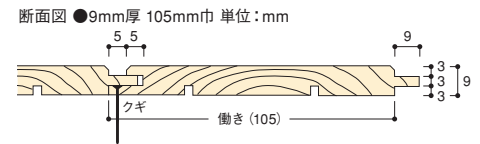

UV塗装

無塗装

2. リアルウォール憩杉羽目板上小無節 (国産杉)

国産材 | ソリッド | エンドマッチ | 規制対象外

UH0911-UM-B	¥16,300/束 ¥10,000/m ²	UV塗装
長さ 1,950 mm×巾(働き)105(105)mm×厚9mm 8枚 (1.63m ²) 確		
UH0911-UM-A	¥14,100/束 ¥8,660/m ²	無塗装
長さ 1,950 mm×巾(働き)105(105)mm×厚9mm 8枚 (1.63m ²) 確		