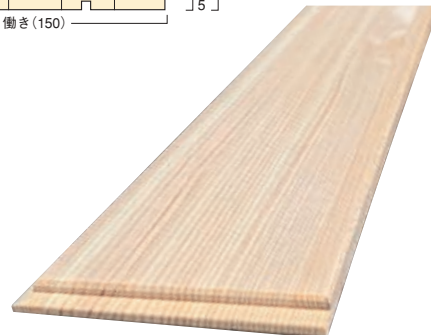

木目見本
HBHF9554-A

受 受注製造商品 **確** 在庫確認商品

※ムク材のため製材後の工程において若干の収縮がございます。 ※表示価格は税抜きです。運賃施工費含まず ※自然素材のため、木の色柄は写真と異なります。