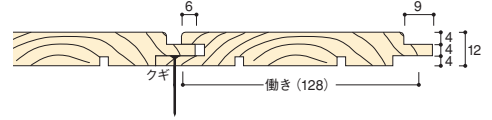

1. リアルウォール憩杉羽目板 (国産杉)

国産材   ソリッド   ホットメルト   節有   規制対象外

UH1214-B	¥34,000 / 束 ¥9,640/m²	UV塗装
長さ3,950mm×巾(働き)128(128)mm×厚12mm 7枚 (3.53m²)		
UH1211-B	¥15,500 / 束 ¥8,910/m²	UV塗装
長さ1,950mm×巾(働き)128(128)mm×厚12mm 7枚 (1.74m²) 確		
UH1214-A	¥28,000 / 束 ¥7,940/m²	無塗装
長さ3,950mm×巾(働き)128(128)mm×厚12mm 7枚 (3.53m²)		
UH1211-A	¥12,500 / 束 ¥7,190/m²	無塗装
長さ1,950mm×巾(働き)128(128)mm×厚12mm 7枚 (1.74m²) 確		

断面図 ●12mm厚 128mm巾 単位:mm