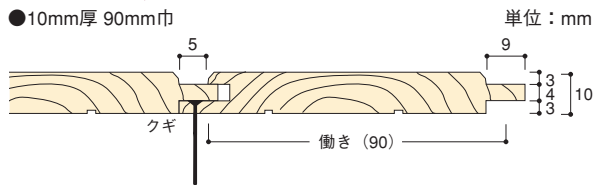

●長さ1,920の商品のみエンドマッチ加工になっております。

6. 桧 羽目板 無節 (国産桧) 無塗装

国産材 ソリッド 規制対象外

UH0353-KM-A ¥103,000/束 ¥31,220/m² 無塗装
長さ**3,930**mm×巾(働き)105(105)mm×厚12mm **8枚**(3.30m²) **受**

UH0351-KM-A ¥77,000/束 ¥23,920/m² 無塗装
長さ**1,920**mm×巾(働き)105(105)mm×厚12mm **16枚**(3.22m²) **受**

●長さ1,920の商品のみエンドマッチ加工になっております。

桧 羽目板 断面図 ※ムク材のため製材後の工程において若干の収縮がおります。

●10mm厚 90mm巾

●12mm厚 105mm巾

※無塗装商品を使用された場合、
材質および使用条件により表面
にヤニを発生する事があります。
ご了承の上ご使用ください。

受 受注製造商品 確 在庫確認商品

※ムク材のため製材後の工程において若干の収縮がおります。 ※表示価格は税抜きです。運賃施工費含まず ※自然素材のため、木の色柄は写真と異なります。