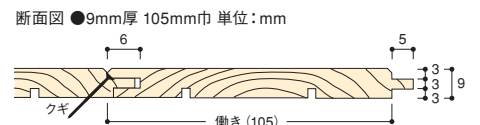

UV塗装

無塗装

3. リアルウォール憩焼杉羽目板 (国産杉)

国産材 | ソリッド | ホットメルト | 節有 | 規制対象外

UH1913-A	¥27,500/束 ¥8,260/m ²	無塗装
長さ 3,970 mm×巾(働き)105(105)mm×厚9mm 8枚 (3.33m ²) 確		
UH1911-A	¥12,000/束 ¥7,280/m ²	無塗装
長さ 1,970 mm×巾(働き)105(105)mm×厚9mm 8枚 (1.65m ²) 確		