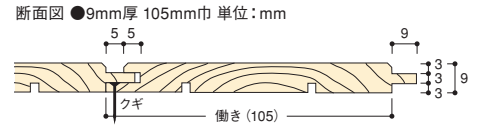

国産材 | ソリッド | ホットメルト | エンドマッチ* | 節有 | 規制対象外

UH0913-B	¥26,500/束 ¥8,010/m ²	UV塗装
長さ 3,950 mm×巾(働き)105(105)mm×厚9mm 8枚 (3.31m ²)		
UH0912-B	¥20,200/束 ¥8,180/m ²	UV塗装
長さ 2,950 mm×巾(働き)105(105)mm×厚9mm 8枚 (2.47m ²)		
UH0911-B	¥11,500/束 ¥7,060/m ²	UV塗装
長さ 1,950 mm×巾(働き)105(105)mm×厚9mm 8枚 (1.63m ²)		
UH0913-A	¥22,000/束 ¥6,650/m ²	無塗装
長さ 3,950 mm×巾(働き)105(105)mm×厚9mm 8枚 (3.31m ²)		
UH0912-A	¥16,700/束 ¥6,770/m ²	無塗装
長さ 2,950 mm×巾(働き)105(105)mm×厚9mm 8枚 (2.47m ²)		
UH0911-A	¥9,300/束 ¥5,710/m ²	無塗装
長さ 1,950 mm×巾(働き)105(105)mm×厚9mm 8枚 (1.63m ²)		