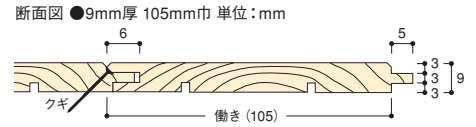

内装壁材

内装造作材

内装床材

2. 杉羽目板ラフ仕上げ コンクリート色 (国産杉)

国産材   ソリッド   ホットメルト   エンドマッチ   着色   節有

UH0711-CG   **¥16,000/束**   ¥9,820/㎡   水性塗装
長さ**1,950mm**×巾(働き)105(105)mm×厚9mm **8枚**(1.63㎡) **受**