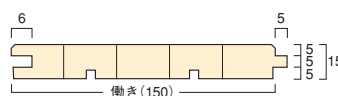

木目見本
HBHF9554-A

受 受注製造商品 **確** 在庫確認商品

※ムク材のため製材後の工程において若干の収縮がございます。 ※表示価格は税抜きです。運賃施工費含まず ※自然素材のため、木の色柄は写真と異なります。