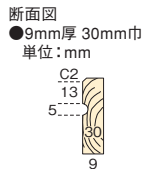

SUH902-W ¥14,500/束 ウレタン塗装
長さ3,900mm×巾60mm×厚9mm 2枚 **受**

付け巾木・廻り縁はカラーバリエーションを揃えております。

1. 杉廻り縁 無塗装 (国産杉)

国産材 ソリッド

SUM908-A ¥27,000/束 無塗装
長さ**3,900**mm×巾30mm×厚9mm **8枚**

SUM902-A ¥8,500/束 無塗装
長さ**3,900**mm×巾30mm×厚9mm **2枚**