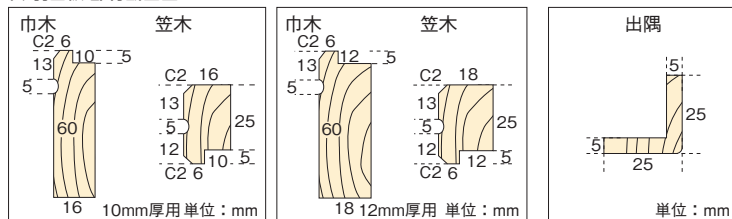

6. 桧 出隅（国産桧）上小無節 国産材 ソリッド

HID250-B	¥12,500 / 枚	ウレタン塗装
長さ2,900mm×巾25mm×厚25mm 1枚		
HID250-A	¥11,500 / 枚	無塗装
長さ2,900mm×巾25mm×厚25mm 1枚		

※入隅には併用できません。

桧 羽目板 部材断面図

桧 巾木（国産桧）上小無節

桧 笠木（国産桧）上小無節

桧 出隅（国産桧）上小無節

受 受注製造商品 確 在庫確認商品